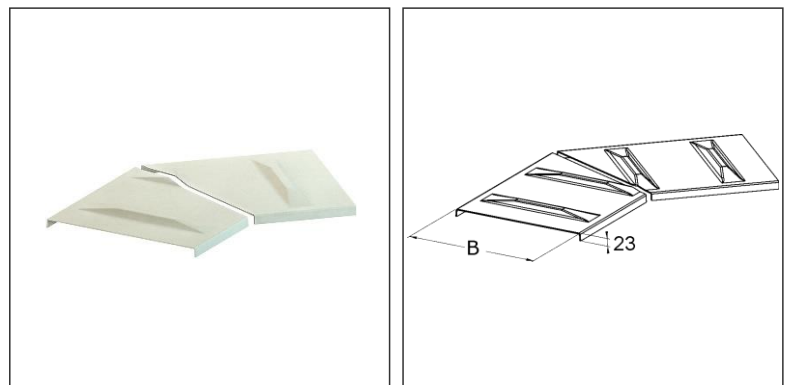

### Couvercle pour coude horizontal 45° en PRV, petit rayon

Pressé

KKCD 100-R600

EAN: 4013339141128

Disponible en 1 pièce

Unité de mesure : p

#### Description de l'article

Couvercle pour coude horizontal 45° en PRV, rayon 600, Largeur 100 mm, Polyester renforcé de fibres de verre, pressé, RAL 7032, gris silex