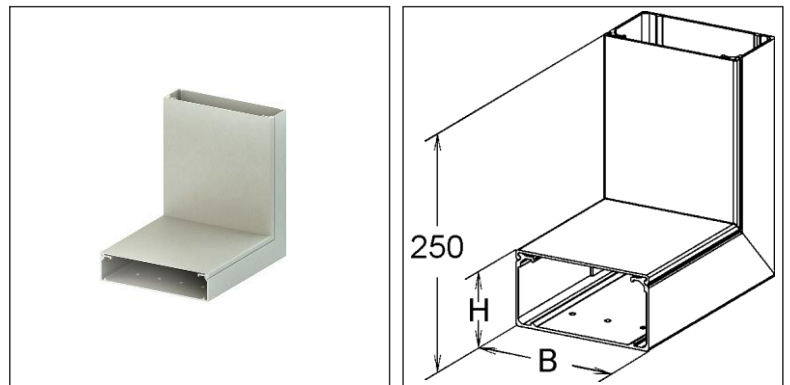

Coude interne vertical 90°

Pultrudé; avec couvercle

LFGIC 40.060

EAN: 4013339948758

Disponible en 1 pièce

Unité de mesure : p

Description de l'article

Coude interne vertical 90°, avec couvercle, 40x57 mm, polyester renforcé de fibres de verre, pultrudée, RAL 7032, gris silex

Informations sur le prix

Remise	N15
Unité de mesure	p

Poids

Unité de mesure du poids	310 g/ p
Poids net en kg par 100	31 kg/ 100p

Dimension de l'article

Hauteur	250 mm
Largeur	60,00 mm
Profondeur / Longueur	250 mm

Goulotte chemins de câble LFG

LFGIC 40.060

Type d'emballage

1 pièce = 1 pièce

Longueur	250 mm	Largeur	60,00 mm	Hauteur	250 mm
Poids brut	0,31 kg	Volume	0,004 m ³		
Quantité minimale	1,00 p	Quantité maximale	1,00 p		

Texte de préconisation

Coude interne vertical 90°, avec couvercle, polyester renforcé de fibres de verre, pultrudée, RAL 7032, gris silex

Dimension	H x L	:	40 x 57 mm
Matière		:	polyester renforcé de fibres de verre
Couleur		:	gris silex
RAL		:	7032
NIEDAX Modell-Nr.		:	LFGIC 40.060