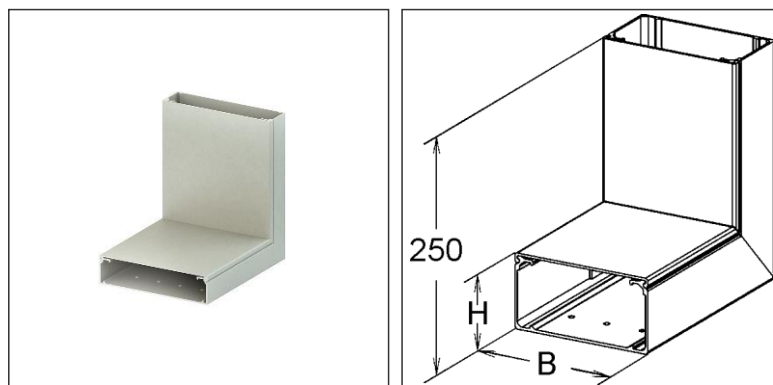

### Coude interne vertical 90°

Pultrudé, avec couvercle

LFGIC 50.150

EAN: 4013339948772

Disponible en 1 pièce

Unité de mesure : p

### Description de l'article

Coude interne vertical 90°, avec couvercle, 50x150 mm, polyester renforcée de fibres de verres, pultrudé, RAL 7032, gris silex

### Dimension de l'article

|                       |           |
|-----------------------|-----------|
| Hauteur               | 250 mm    |
| Largeur               | 150,00 mm |
| Profondeur / Longueur | 250 mm    |